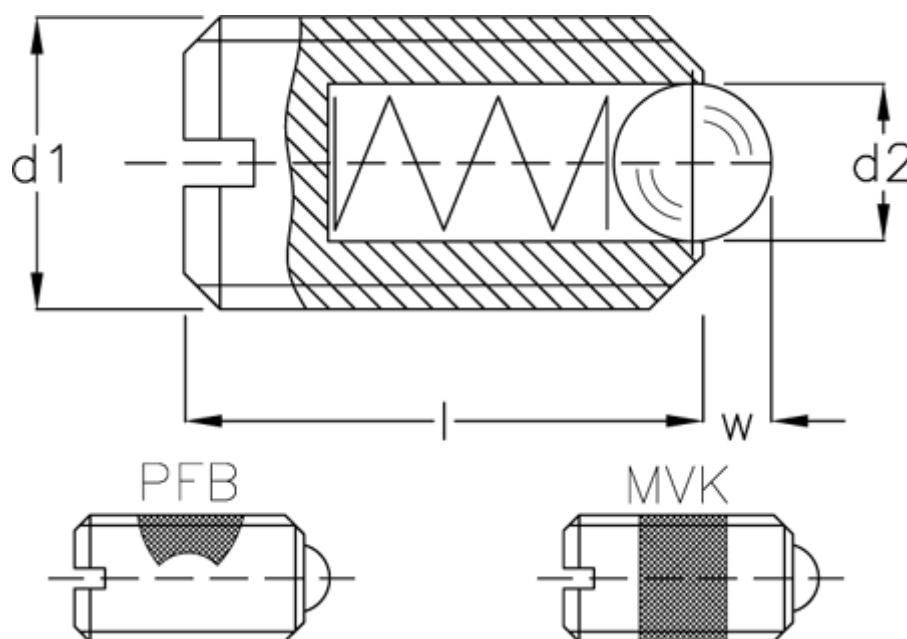

Varenummer: 20819516
Beskrivelse: E+G fjedrende trykstykke
GN 615-M24-K

Mål

$d1$	= M24
$d2$	= 15.0
Fjedertryk N bund	= 151.0
Fjedertryk N top	= 81
Længde l	= 34
W	= 5.5